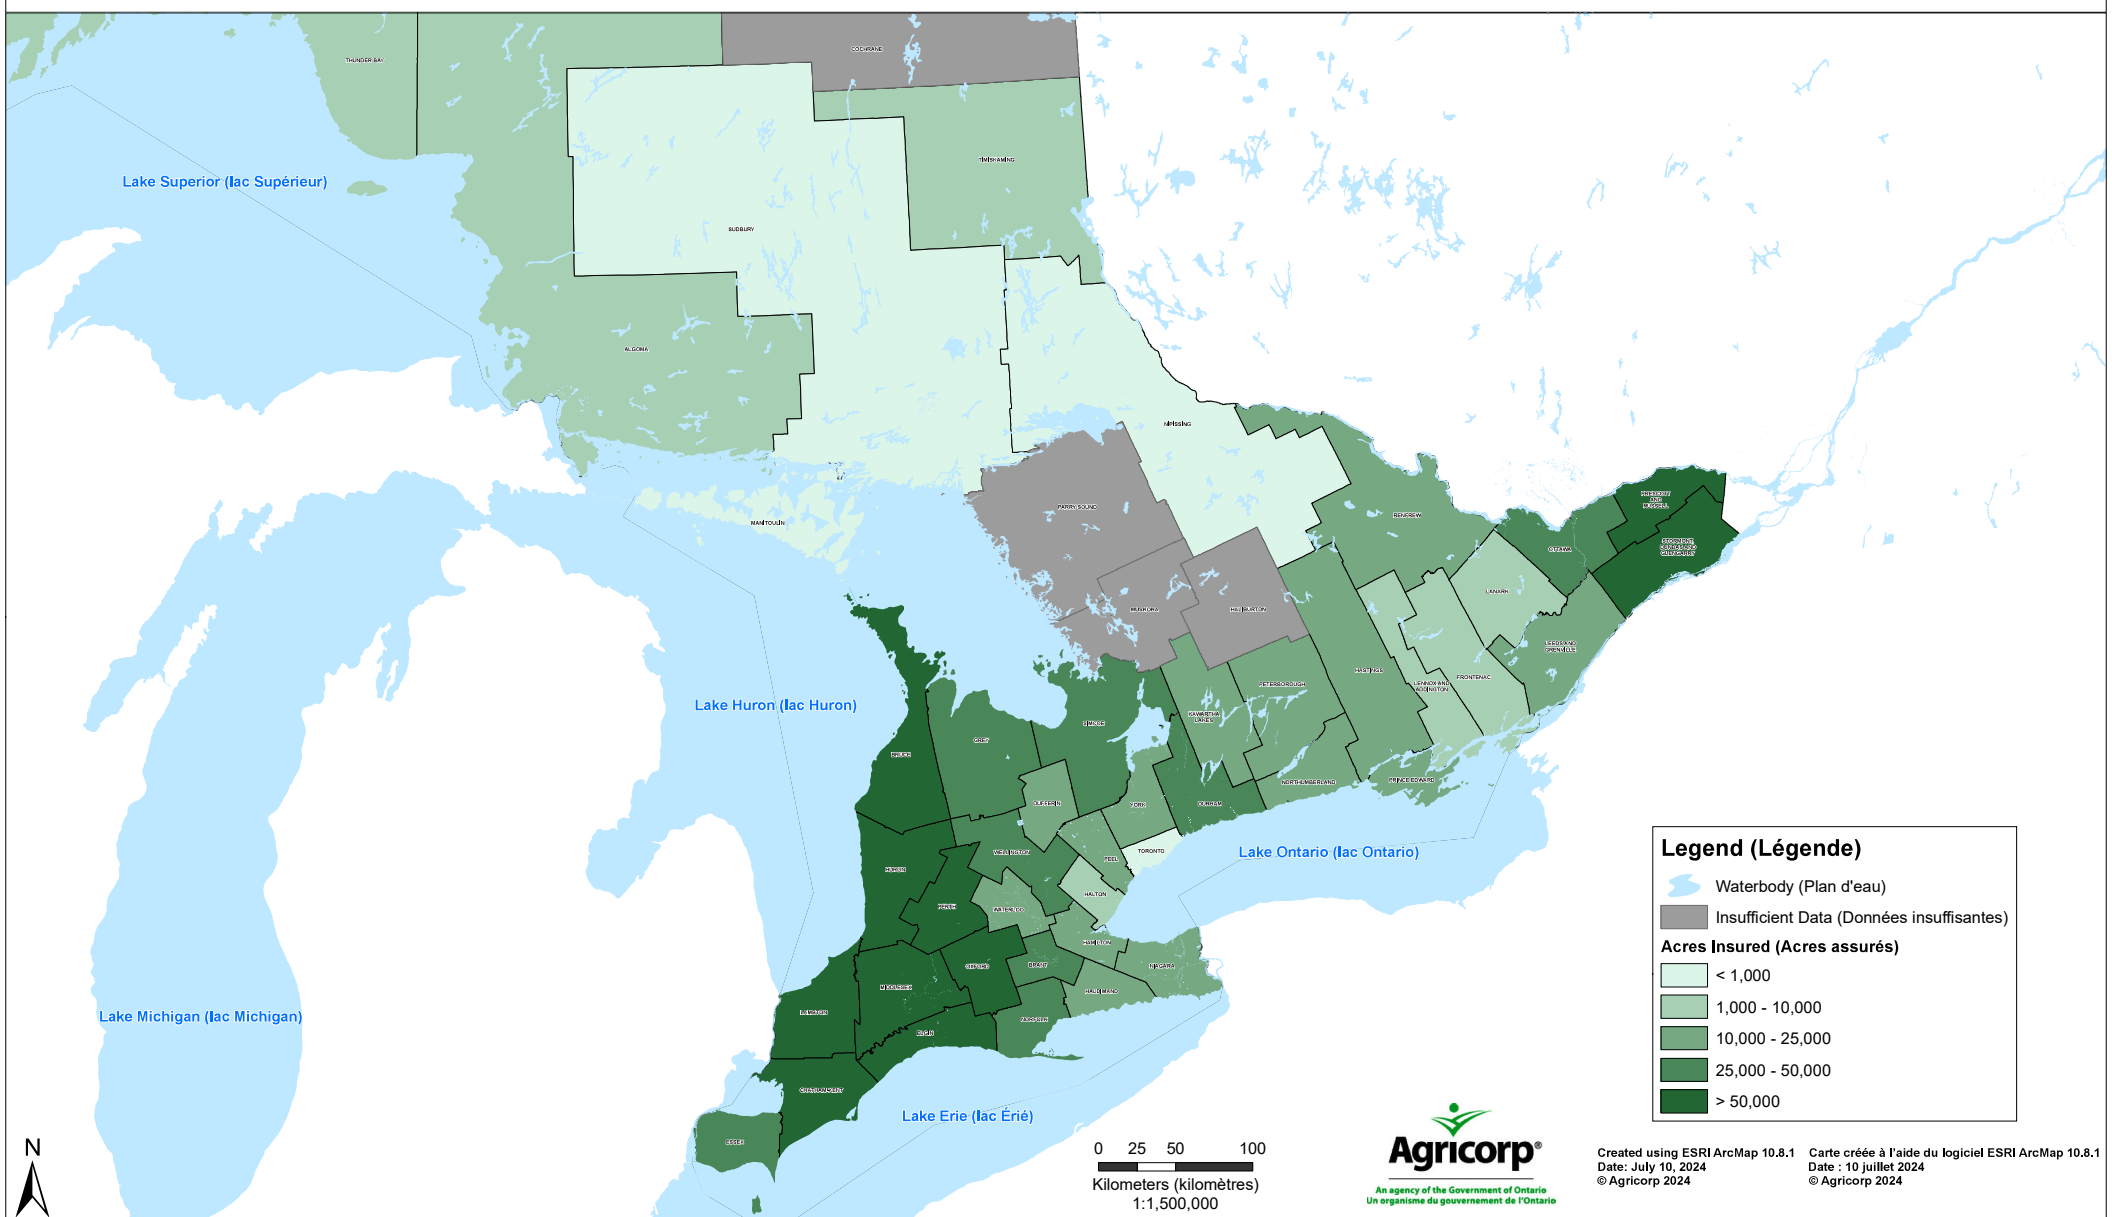

Corn: Acres insured (2024)

Maïs : Acres assurés (2024)

Legend (Légende)

- Waterbody (Plan d'eau)
- Insufficient Data (Données insuffisantes)

Acres Insured (Acres assurés)

- < 1,000
- 1,000 - 10,000
- 10,000 - 25,000
- 25,000 - 50,000
- > 50,000

0 25 50 100
Kilometers (kilomètres)
1:1,500,000

Created using ESRI ArcMap 10.8.1 Carte créée à l'aide du logiciel ESRI ArcMap 10.8.1
Date: July 10, 2024 Date : 10 juillet 2024
© Agricorp 2024 © Agricorp 2024