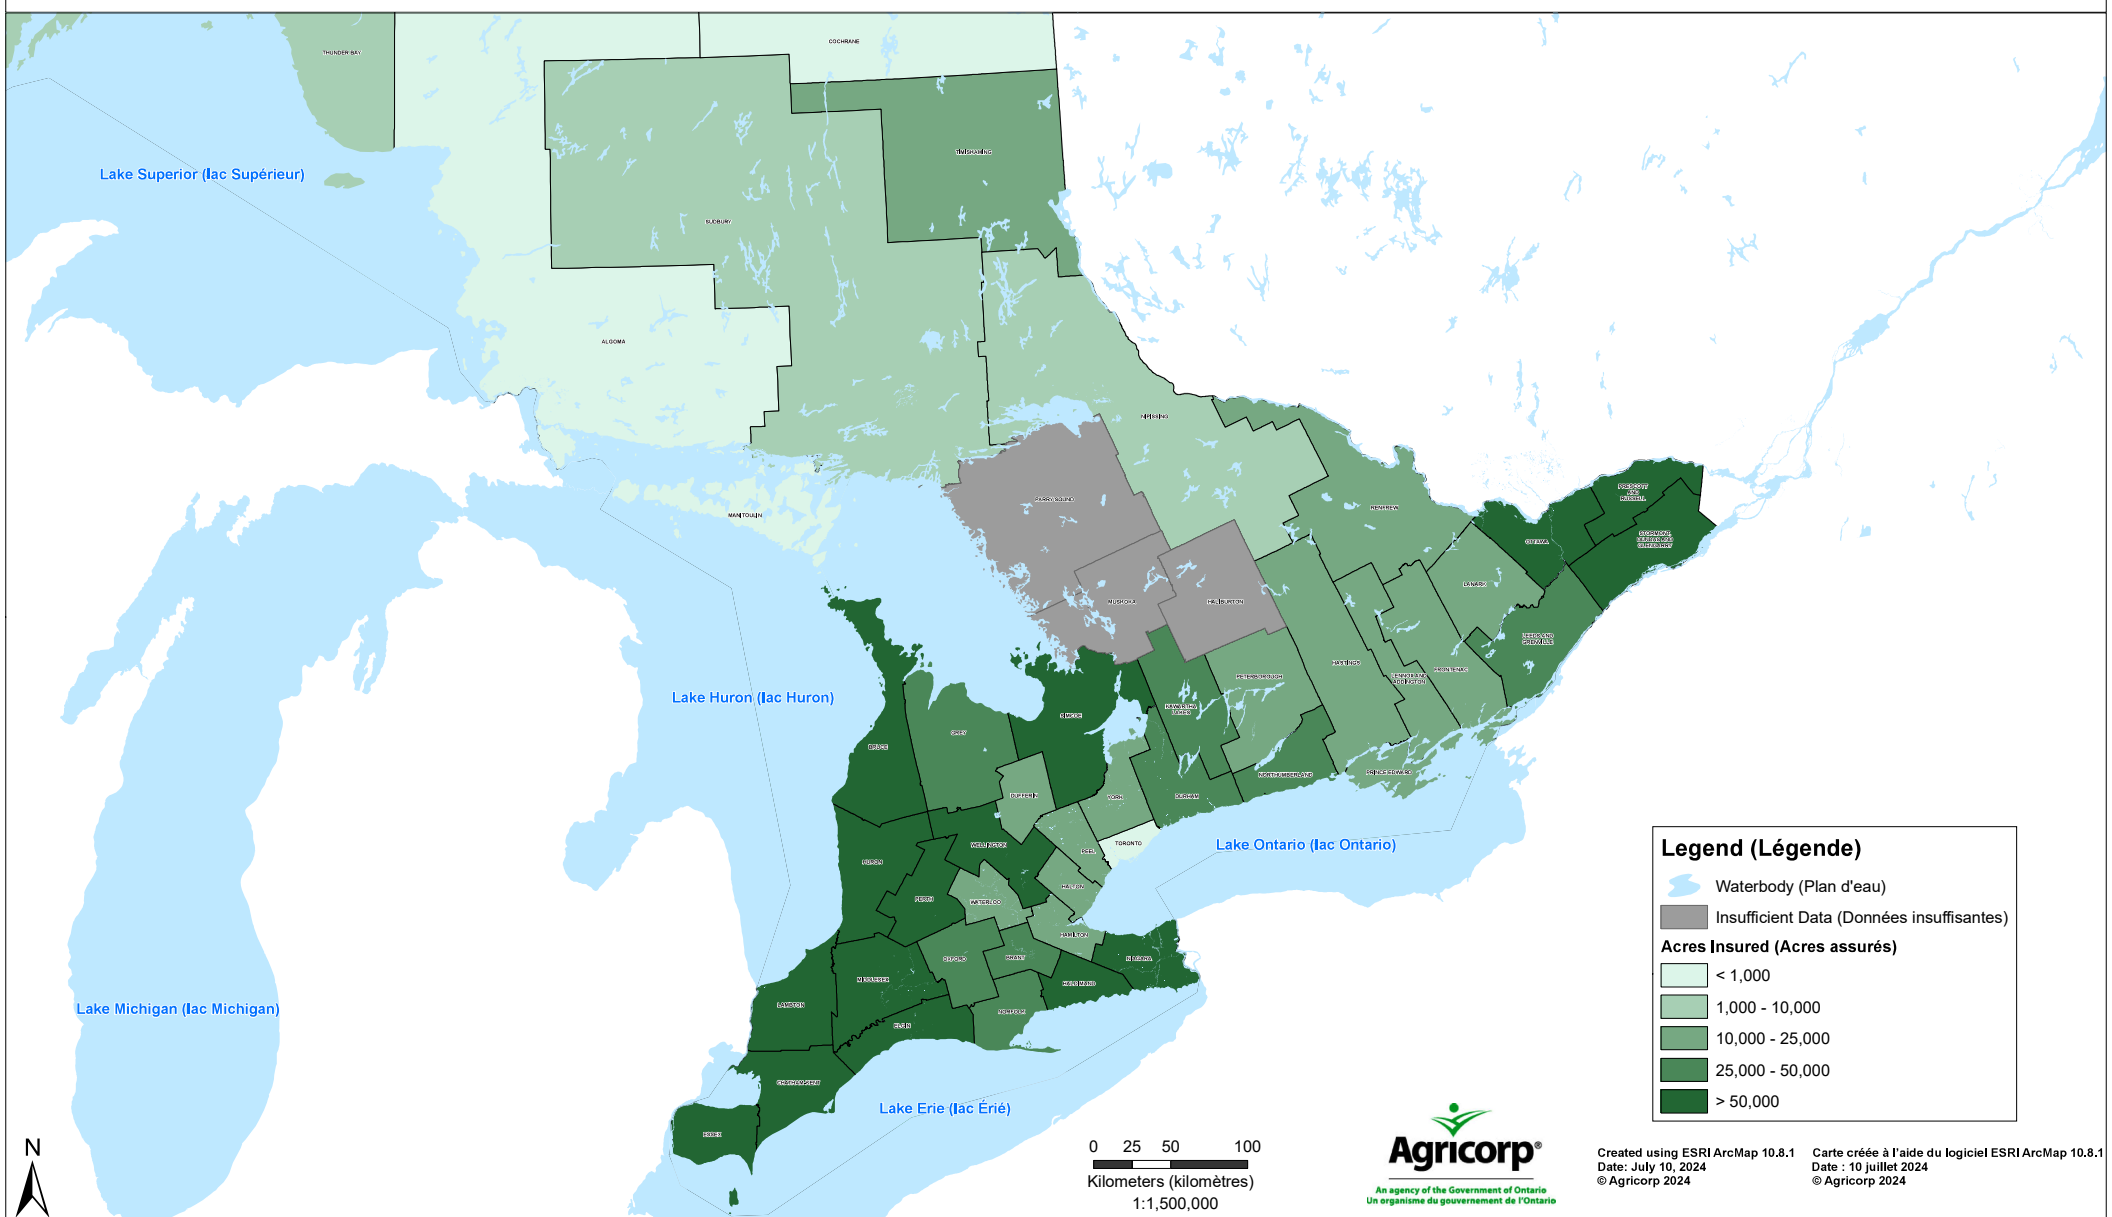

Soybeans: Acres insured (2024)

Soya : Acres assurés (2024)

Legend (Légende)

- Waterbody (Plan d'eau)
- Insufficient Data (Données insuffisantes)
- Acres Insured (Acres assurés)**
 - < 1,000
 - 1,000 - 10,000
 - 10,000 - 25,000
 - 25,000 - 50,000
 - > 50,000

0 25 50 100
Kilometers (kilomètres)
1:1,500,000

Created using ESRI ArcMap 10.8.1
Date: July 10, 2024
© Agricorp 2024

Carte créée à l'aide du logiciel ESRI ArcMap 10.8.1
Date : 10 juillet 2024
© Agricorp 2024