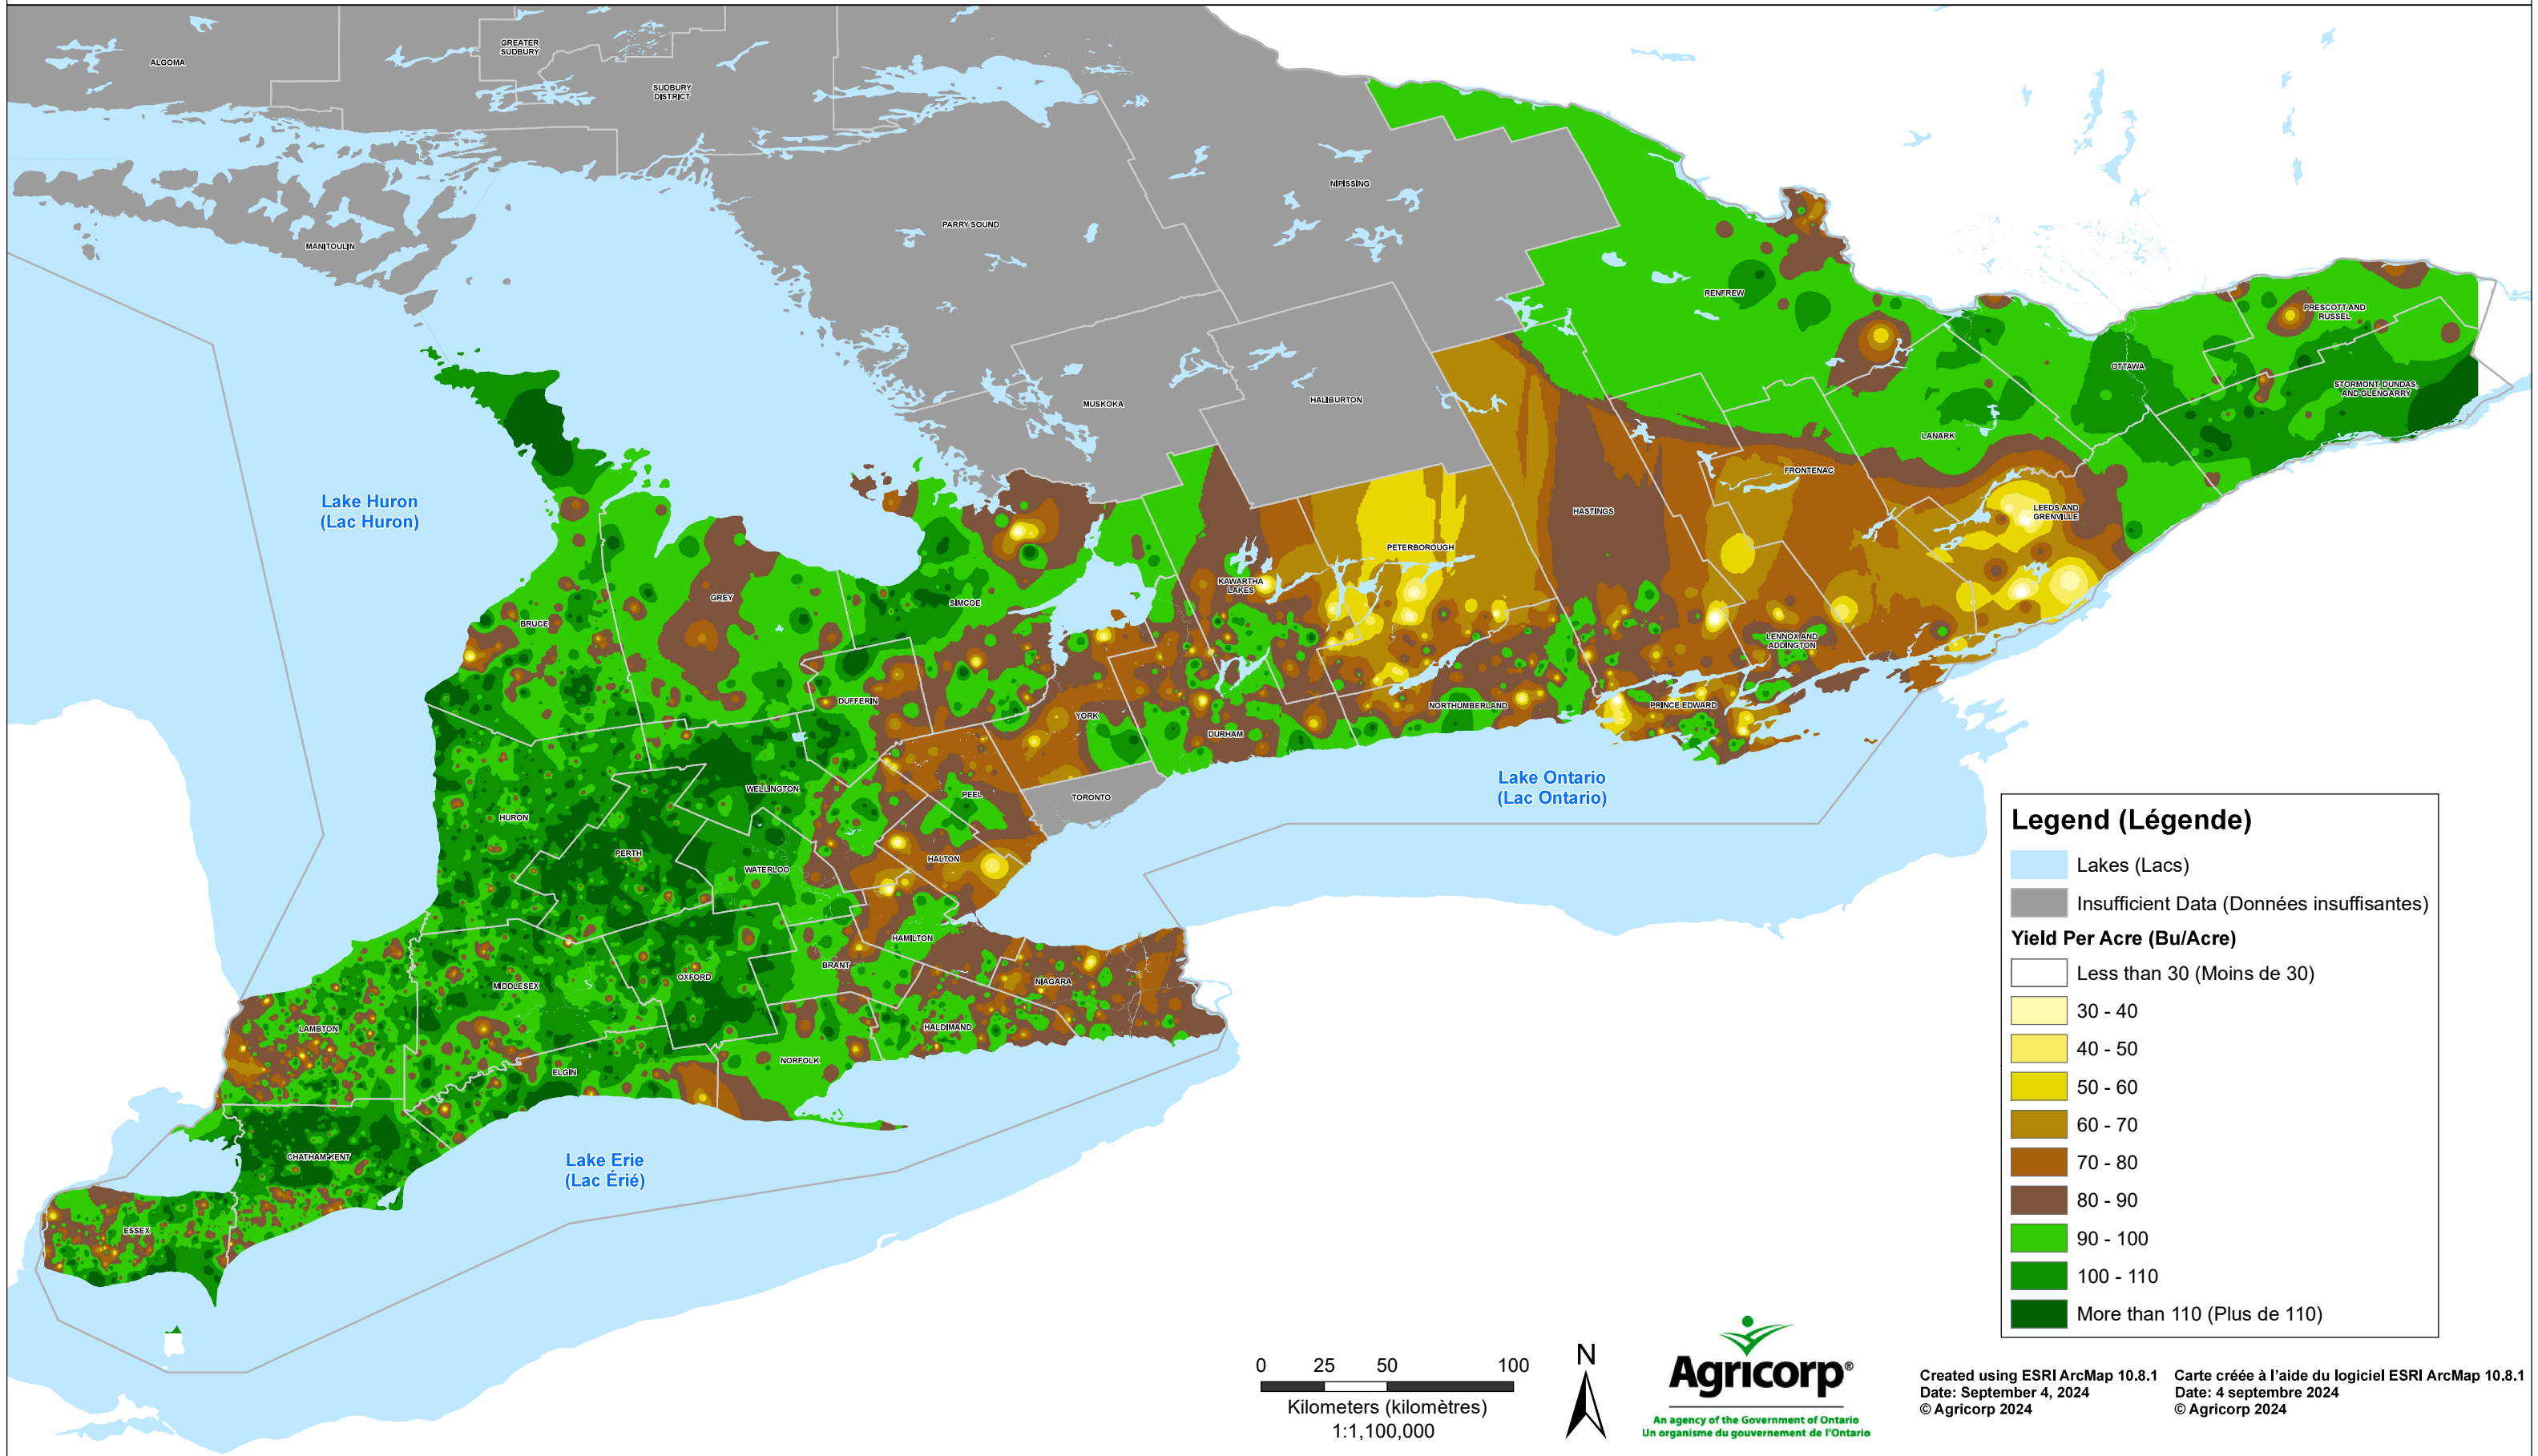

# Soft red winter wheat: Harvested yield (2024)

# Blé tendre rouge d'hiver: Rendement de la récolte (2024)

**Legend (Légende)**

- Lakes (Lacs)
- Insufficient Data (Données insuffisantes)

**Yield Per Acre (Bu/Acre)**

- Less than 30 (Moins de 30)
- 30 - 40
- 40 - 50
- 50 - 60
- 60 - 70
- 70 - 80
- 80 - 90
- 90 - 100
- 100 - 110
- More than 110 (Plus de 110)

0 25 50 100  
Kilometers (kilomètres)  
1:1,100,000

Created using ESRI ArcMap 10.8.1    Carte créée à l'aide du logiciel ESRI ArcMap 10.8.1  
Date: September 4, 2024    Date: 4 septembre 2024  
© Agricorp 2024    © Agricorp 2024